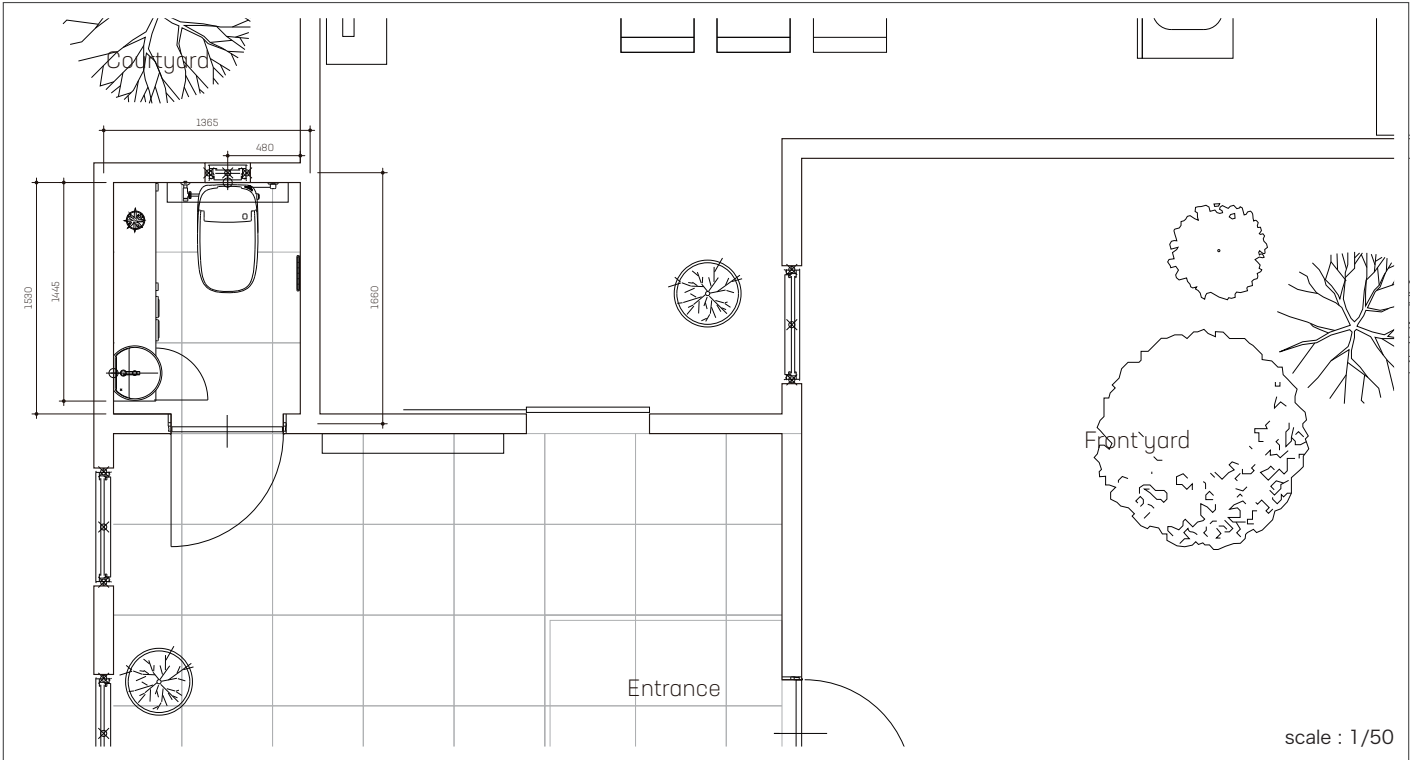

至福のプライベート空間 | サティスGタイプ

しっとりと上質な
落ち着いた空間

しっとりとおちついた色味を合わせて全体をグレイッシュに仕上げた
上質と上品さをさりげなく漂わせるコーディネートです。

この空間で使用しているリクシル製品

トイレ
サティスGタイプ

ノーブルトープ

トイレリモコン
スマートリモコン

手洗キャビネット
キャバシア (ベッセル型)

カウンター: 扉: ショコラオーク
丸型手洗器: ピュアホワイト

壁タイル
エコカラットプラス
ストーングレース

グレー

飾り棚
ヴィータス 一枚棚

クリエダーク

窓
サーモスII -H

内観サッシ色: プレシャスホワイト

巾木
幅木
ファミリータイプ